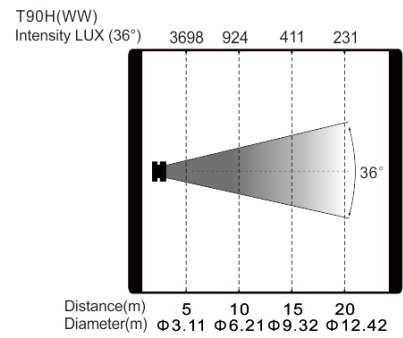

T90H(CW/WW) LED成像灯

产品参数

光学系统

光源：单颗大功率LED模组160W

色温：5700K (CW),3200K(WW)

光源寿命：50000小时

显色指数：可达95 (CW, WW)

光学角度：26 ° (可选19 ° /36 ° /50 °)

产品尺寸：299.8x438.5x697.7mm

包装尺寸（纸箱）：575x395x355mm

净重(裸灯)：7.4kg

毛重（纸箱）：9.7kg

特效

尺寸图

照度图

产品参数及图片仅供参考，更改恕不另行通知，具体以实物为准，本公司保留最终解释权。