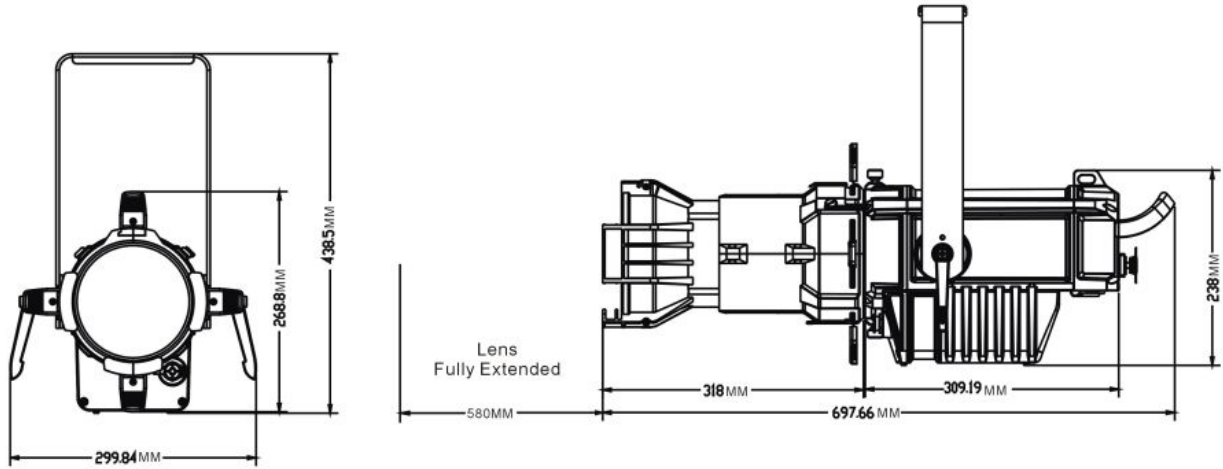

通过DMX数据线升级

3种通道模式：2/5/7个国际标准通道

控制

RDM协议

电气参数

电源：AC100-240V, 50/60Hz

整灯功率：170W

尺寸重量

产品尺寸：299.8x438.5x697.7mm

包装尺寸（纸箱）：575x395x355mm

净重(裸灯)：7.4kg

毛重（纸箱）：9.7kg

特效

尺寸图

照度图

产品参数及图片仅供参考，更改恕不另行通知，具体以实物为准，本公司保留最终解释权。