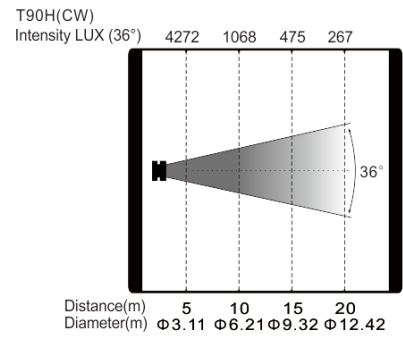

T90H(CW/WW) LED成像灯

产品参数

光学系统

光源：单颗大功率LED模组160W

色温：5700K (CW),3200K(WW)

光源寿命：50000小时

显色指数：可达95 (CW, WW)

光学角度：26 ° (可选19 ° /36 ° /50 °)

产品尺寸：299.8x438.5x697.7mm

包装尺寸（纸箱）：575x395x355mm

净重(裸灯)：7.4kg

毛重（纸箱）：9.7kg

特效

尺寸图

照度图

产品参数及图片仅供参考，更改恕不另行通知，具体以实物为准，本公司保留最终解释权。