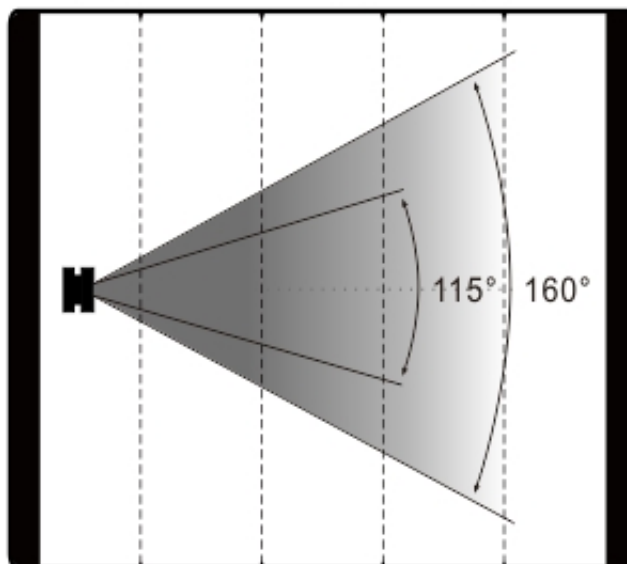

尺寸重量

产品尺寸：680x408x107mm

包装尺寸（纸箱）：800x500x190mm

净重：11.6 kg

毛重（纸箱）：11.34 kg

其他

配件：遮扉(蜂窝盖)，四叶门，吊杆（灯钩），魔术腿安装座

可选版本：CW+WW,FW,CW,WW

特效

尺寸图

照度图

Intensity LUX

4987 1247 554 312

Distance(m) 1 2 3 4
Diameter(m) Φ 2.9 Φ 5.8 Φ 8.6 Φ 11.5

产品参数及图片仅供参考，更改恕不另行通知，具体以实物为准，本公司保留最终解释权。