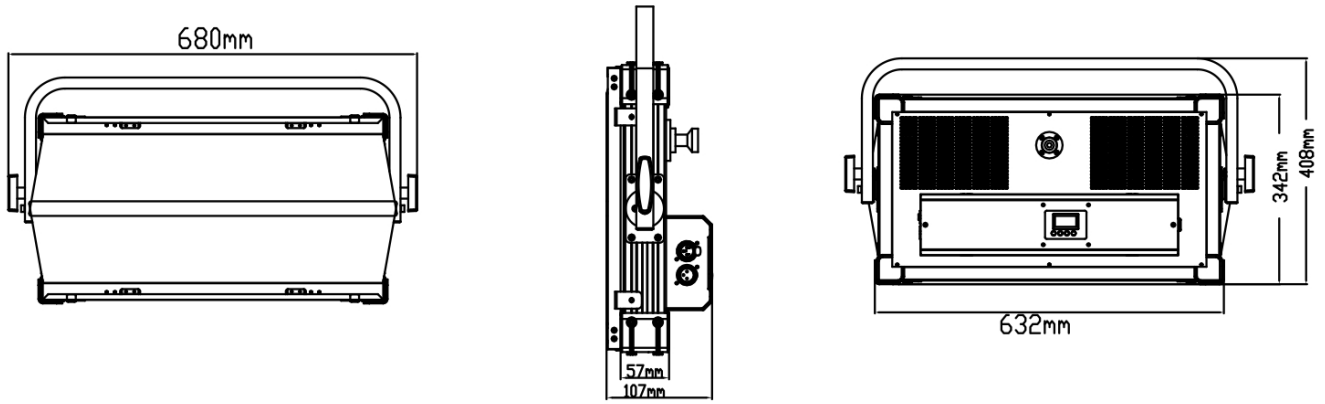

尺寸重量

产品尺寸：680x408x107mm

包装尺寸（纸箱）：800x500x190mm

净重：11.6 kg

毛重（纸箱）：11.34 kg

其他

配件：遮扉(蜂窝盖)，四叶门，吊杆（灯钩），魔术腿安装座

可选版本：CW+WW,FW,CW,WW

特效

尺寸图

照度图

Intensity LUX

4987 1247 554 312

Distance(m) 1 2 3 4
Diameter(m) Φ 2.9 Φ 5.8 Φ 8.6 Φ 11.5

产品参数及图片仅供参考，更改恕不另行通知，具体以实物为准，本公司保留最终解释权。