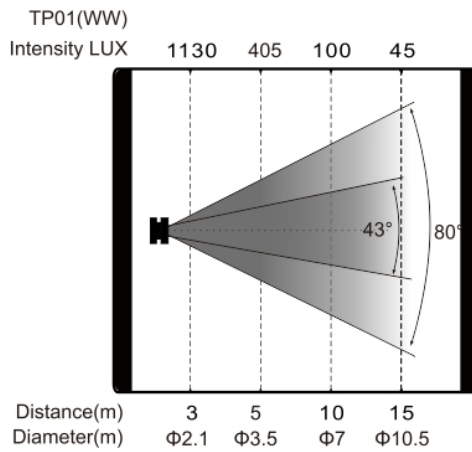

照度图

产品参数及图片仅供参考，更改恕不另行通知，具体以实物为准，本公司保留最终解释权。