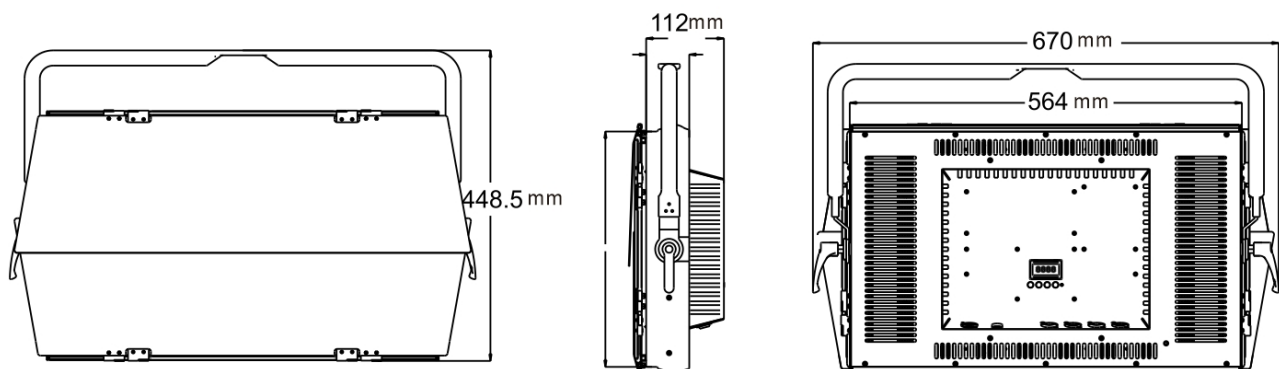

电气参数

电源：AC100-240V, 50/60Hz
额定功率：220W

尺寸重量

产品尺寸：670x448.5x112mm
包装尺寸（纸箱）：775x565x225mm
净重：11.2kg
毛重（纸箱）：13kg

其他

散热方式：无风扇自然对流散热
吊挂方式：杆控吊臂、手动吊臂
可选配件：遮扉、角度片、格栅杆、杆控吊臂

特效

尺寸图