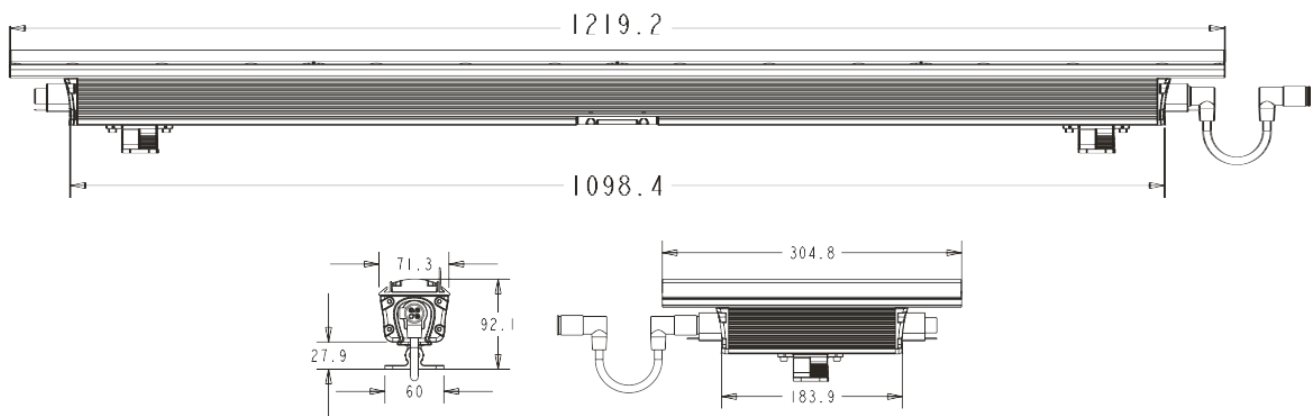

发光效率 (lm/W) : 35@2700K, 41@3500K, 44@4000K

显色指数: >80

外壳颜色: 银色拉丝 (可定做黑色或白色)

外壳材质: 铝

使用环境: -20 ° C ~ 45 ° C

使用电压: 95-135K / 200-300K

调光方式: 可控硅调光, ELV调光

插头: 3针公母插座

防水系数: IP65

重量: 1' 1.4kg 4' 5.4kg
尺寸: 74.1mmx91.5mmx305mm/1219.2mm

特效

尺寸图

产品参数及图片仅供参考，更改恕不另行通知，具体以实物为准，本公司保留最终解释权。