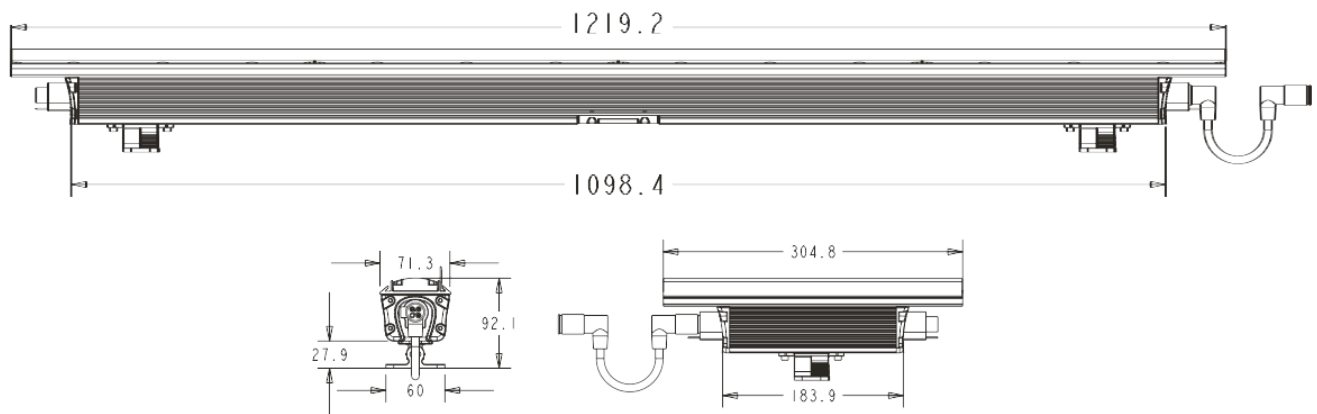

插头: 3针公母插座
防水系数: IP66
IK等级：IK08
防风等级：150Km/Hr（户外，14级台风）
功率因数：>0.95
重量: 1' 1.4kg 4' 5.4kg
尺寸: 74.1mmx91.5mmx304.8mm/1219.2mm

特效

尺寸图

产品参数及图片仅供参考，更改恕不另行通知，具体以实物为准，本公司保留最终解释权。