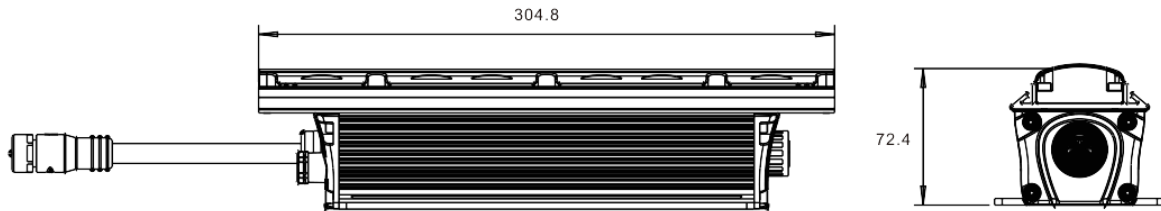

户外洗墙灯ELV-G1 DMX

产品参数

光源：CREE
色温：2700K,3000K,3500K,4000K
光斑角度：10° X 10° ,10° X 60° ,30° X 60°、偏光设计
可级联台数：100
功率：17W
光通量：750lm@3500K
发光效率（lm/W）：44lm/W@3500K
显色指数：>80
外壳颜色：银色拉丝（可定做黑色或白色）
外壳材质：铝
使用环境：-25 ° C ~ 55 ° C
使用电压：100-240V
调光方式：DMX 512/RDM
插头：8针公母插座
防水系数：IP67

Ik等级：Ik08
雷击浪涌：高达4000V（共模）
防风等级：150Km/Hr（户外，14级台风）
功率因数：>0.95
拼接方式：无缝拼接
重量：1.8kg
尺寸：305mmx72.4mmx90mm

特效

尺寸图

产品参数及图片仅供参考，更改恕不另行通知，具体以实物为准，本公司保留最终解释权。