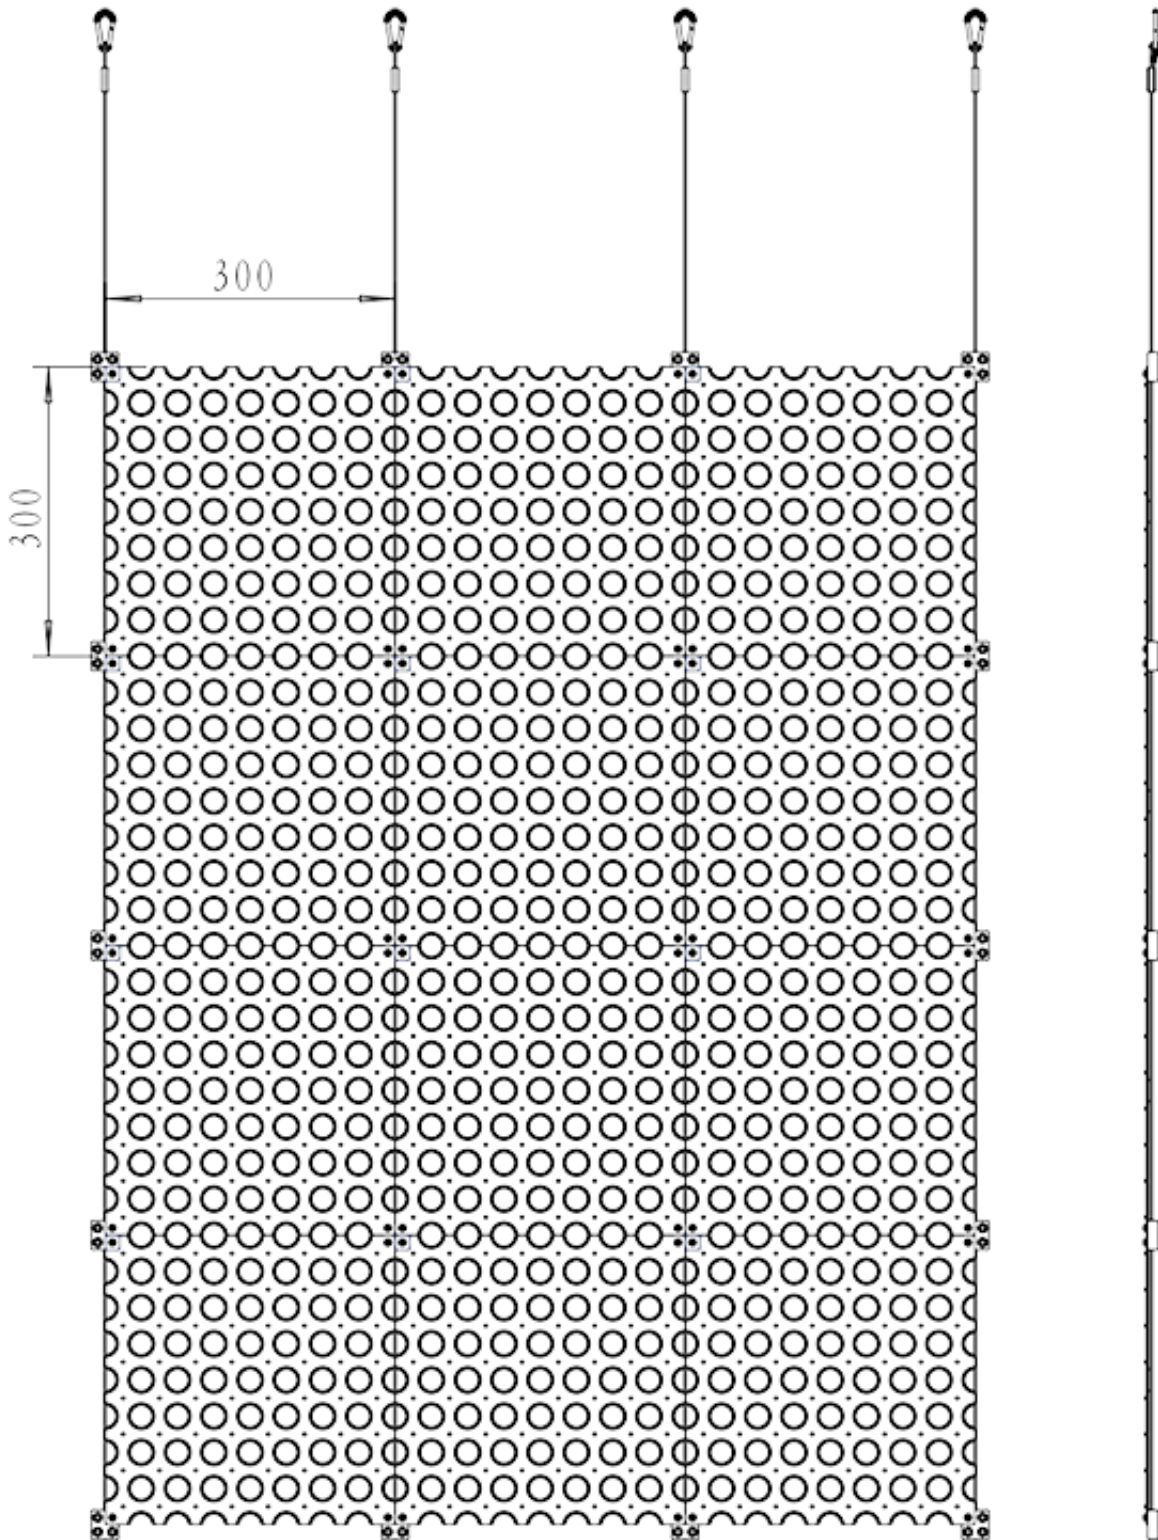

产品参数及图片仅供参考，更改恕不另行通知，具体以实物为准，本公司保留最终解释权。